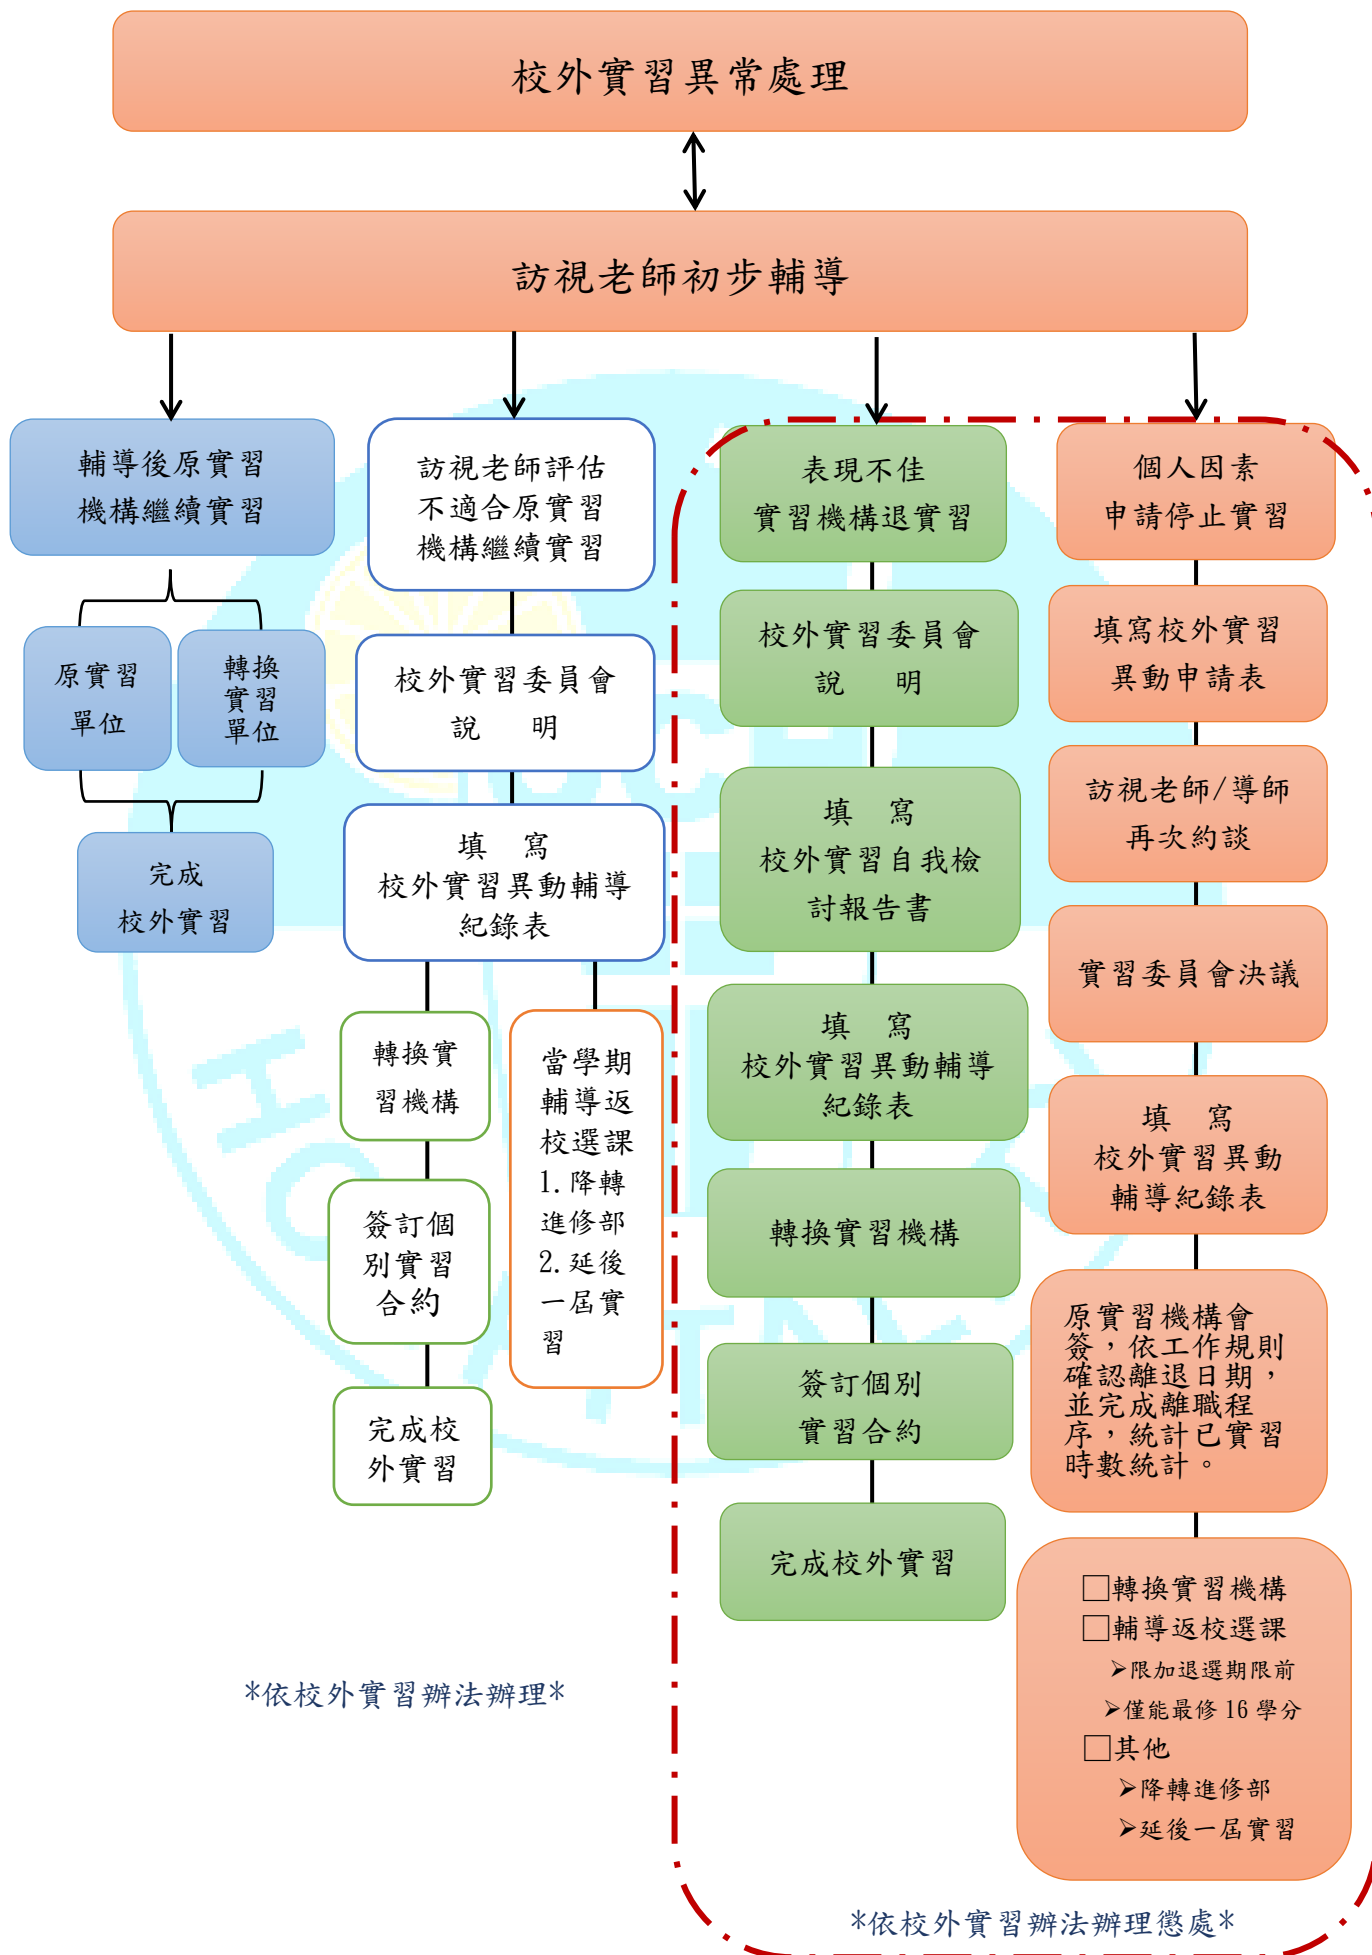

健行科技大學餐旅管理系校外實習異常處理流程圖

1052(3)校外實習委員會通過

依校外實習辦法辦理

依校外實習辦法辦理懲處