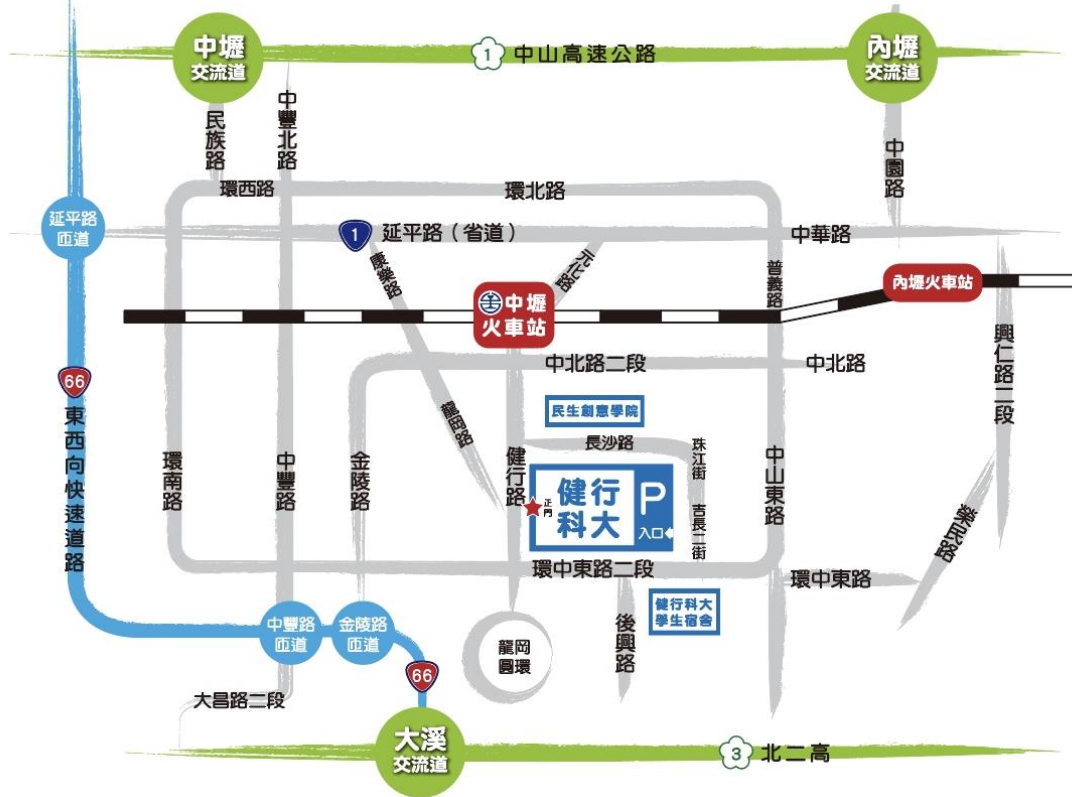

健行科技大學-餐旅管理系 交通指引圖

健行科技大學

Chien Hsin University of Science and Technology

桃園市中壢區健行路229號

搭乘台鐵請於-中壢車站 後站出口-
沿著健行路直行遇長沙街(聯邦銀行)左轉即可抵達(步行約 5-10 分鐘內)